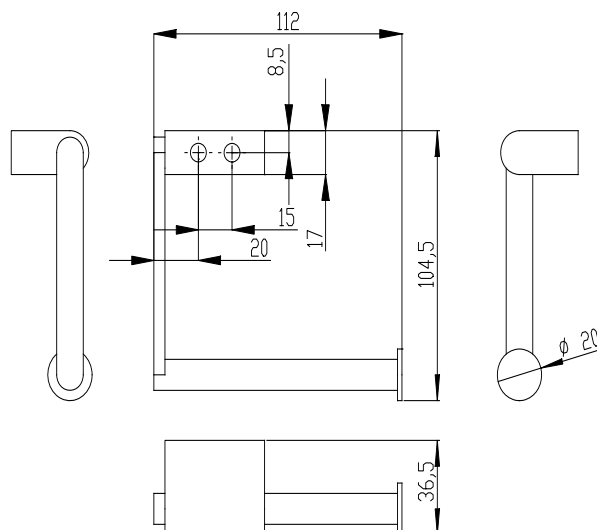

PRODUKT-DATENBLATT

Einfacher WC-Rollenhalter ONE Bronze BR-380

Ausschreibungstext

Einfacher WC-Rollenhalter, Serie PROOX ONE Bronze

Abmessungen BxHxT: 112 x 104,5 x 36,5 mm.

Einfacher WC-Rollenhalter PROOX ONE Bronze. Für Wandmontage. PVD Beschichtung. Für Rollen bis maximal 105 mm Breite und mindestens 17 mm Kerndurchmesser. Inkl. verdeckter Schraubbefestigung aus Edelstahl und Dübel.

weitere Produktempfehlungen

Reserve-Rollenhalter
BR-390

WC-Bürstengarnitur
BR-500

Hygiene-Abfallbehälter
BR-400

dopp. WC-Rollenhalter
BR-300

Kleiderhaken
BR-560