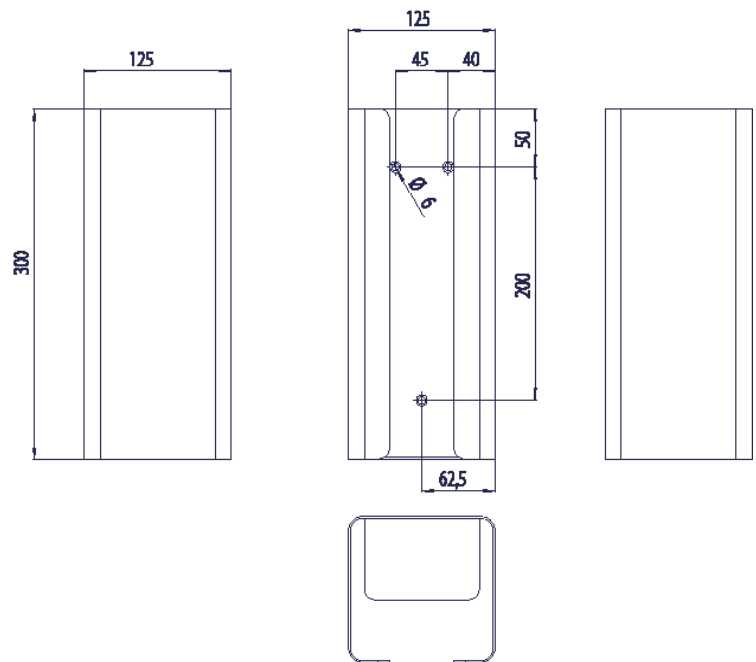

PRODUKT-DATENBLATT

Reserve-Rollenhalter für 3 Rollen, Edelstahl ONE Bronze BR-393

Ausschreibungstext

Reserve-Rollenhalter für 3 Rollen, Serie PROOX ONE
Bronze

Abmessungen B x H x T: 125 x 300 x 125 mm

Reserve-Rollenhalter für 3 Rollen PROOX ONE Bronze.
Für Wandmontage. PVD Beschichtung. Front 1,5 mm
Materialstärke.