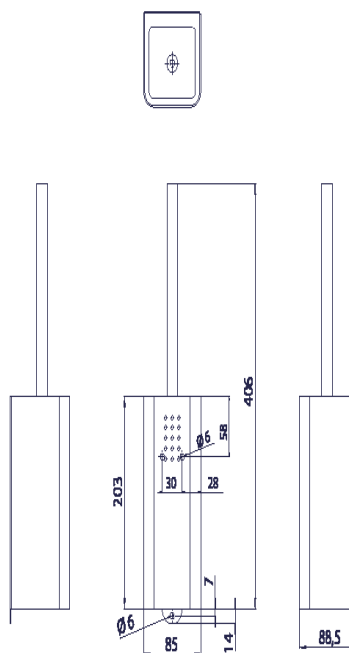

PRODUKT-DATENBLATT

WC-Bürstengarnitur ONE Bronze BR-500

Ausschreibungstext

WC-Bürstengarnitur, Serie PROOX ONE Bronze

Abmessungen BxHxT: 85 x 200 x 90 mm (ohne Bürste),
Bürstenlänge 400 mm.
Front 1,5 mm Materialstärke.

WC-Bürstengarnitur PROOX ONE Bronze. Für Wandmontage. PVD Beschichtung. Front 1,5 mm Materialstärke und rundum geschlossen. Perforierte Gestaltungsfläche mit 4 mm Bohrungen. Griff aus gebürstetem Edelstahl. WC-Bürstenkopf mit funktioneller Form. Herausnehmbarer Kunststoffeinsatz für optimale Reinigungsmöglichkeit. Inkl. Edelstahlschrauben und Dübel.