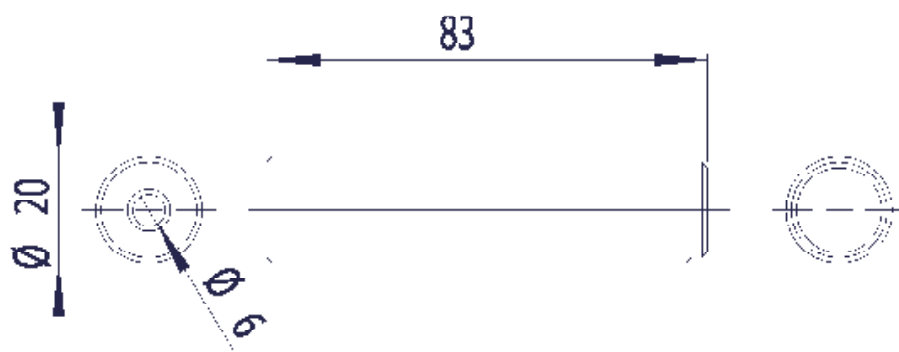

PRODUKT-DATENBLATT

Türstopper aus Edelstahl ONE Bronze BR-590

Ausschreibungstext

Türstopper, Serie PROOX ONE Bronze

Abmessungen L x Ø: 83 x 20 mm.

Türstopper PROOX ONE Bronze. Für Wandmontage. PVD Beschichtung. Mit robustem Dämpfer. Für diebstahlsichere Befestigung. Wird auf Adapterschraube aufgeschraubt und kann bei Bedarf mit Locktite zusätzlich verklebt werden. Inkl. Adapterschraube aus Edelstahl und Dübel.