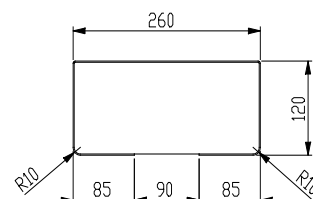

PRODUKT-DATENBLATT

Papierhandtuchspender, oben offen ONE dark passion DP-105

Ausschreibungstext

Papierhandtuchspender PROOX ONE dark passion aus Edelstahl, schwarz pulverbeschichtet, nach oben offen

Abmessungen BxHxT: 260 x 300 x 120 mm.
Front 1,5 mm Materialstärke.

Papierhandtuchspender PROOX ONE dark passion. Nach oben offen. Für Wandmontage. Aus Edelstahl, schwarz pulverbeschichtet. Front 1,5 mm Materialstärke. Fassungsvermögen ca. 400 Stück bei Papierhandtüchern mit Z-Falzung. Inkl. Edelstahlschrauben und Dübel.