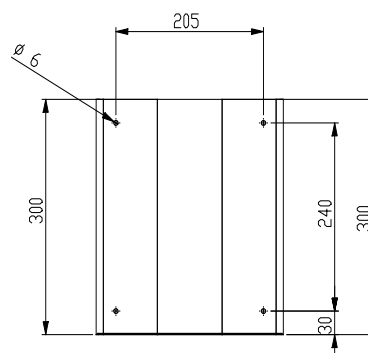

PRODUKT-DATENBLATT

Papierhandtuchspender, oben offen ONE dark passion DP-105

Ausschreibungstext

Papierhandtuchspender PROOX ONE dark passion aus Edelstahl, schwarz pulverbeschichtet, nach oben offen

Abmessungen BxHxT: 260 x 300 x 120 mm.
Front 1,5 mm Materialstärke.

Papierhandtuchspender PROOX ONE dark passion. Nach oben offen. Für Wandmontage. Aus Edelstahl, schwarz pulverbeschichtet. Front 1,5 mm Materialstärke. Fassungsvermögen ca. 400 Stück bei Papierhandtüchern mit Z-Falzung. Inkl. Edelstahlschrauben und Dübel.