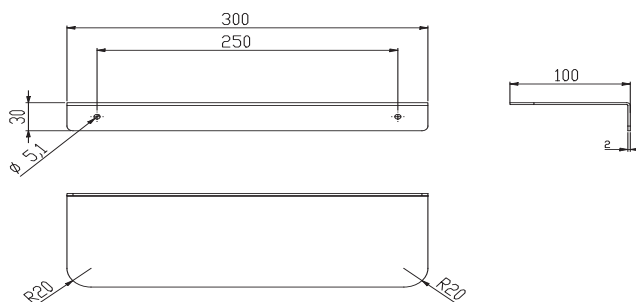

Duschablage 300 mm ONE dark passion DP-603

Ausschreibungstext

Duschablage 300 mm PROOX ONE dark passion aus
Edelstahl mit schwarzer Pulverbeschichtung

Abmessungen BxHxT: 300 x 30 x 100 mm

Duschablage 300mm PROOX ONE dark passion, aus
2mm Edelstahl mit schwarzer Pulverbeschichtung
in RAL-9005, mit Feinstruktur, 300 mm Länge. Inkl.
Edelstahlschrauben und Dübel.