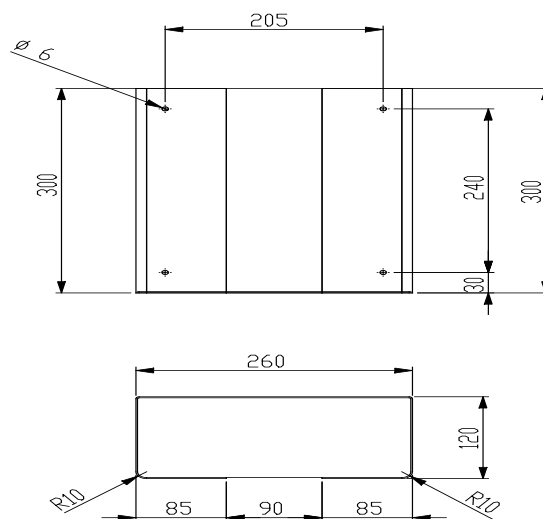

PRODUKT-DATENBLATT

Papierhandtuchspender, oben offen ONE Kupfer KU-105

Ausschreibungstext

Papierhandtuchspender oben offen, Serie PROOX
ONE Kupfer

Abmessungen BxHxT: 260 x 300 x 115 mm.
1,5 mm Materialstärke.

Papierhandtuchspender PROOX ONE Kupfer. Nach
oben offen. Für Wandmontage. PVD-Beschichtung.
Front 1,5 mm Materialstärke. Fassungsvermögen ca.
400 Stück bei Papierhandtüchern mit Z-Falzung. Inkl.
Edelstahlschrauben und Dübel.