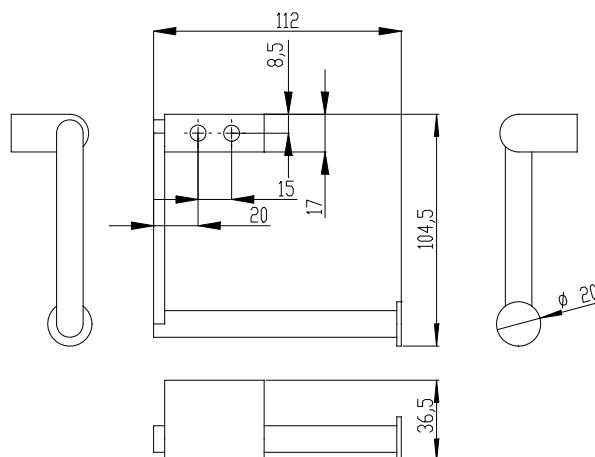

### Einfacher WC-Rollenhalter ONE Kupfer KU-380

#### Ausschreibungstext

Einfacher WC-Rollenhalter, Serie PROOX ONE  
Kupfer

Abmessungen BxHxT: 112 x 104,5 x 36,5 mm.

Einfacher WC-Rollenhalter PROOX ONE Kupfer. Für Wandmontage. PVD Beschichtung. Für Rollen bis maximal 105 mm Breite und mindestens 17 mm Kerndurchmesser. Inkl. verdeckter Schraubbefestigung aus Edelstahl und Dübel.