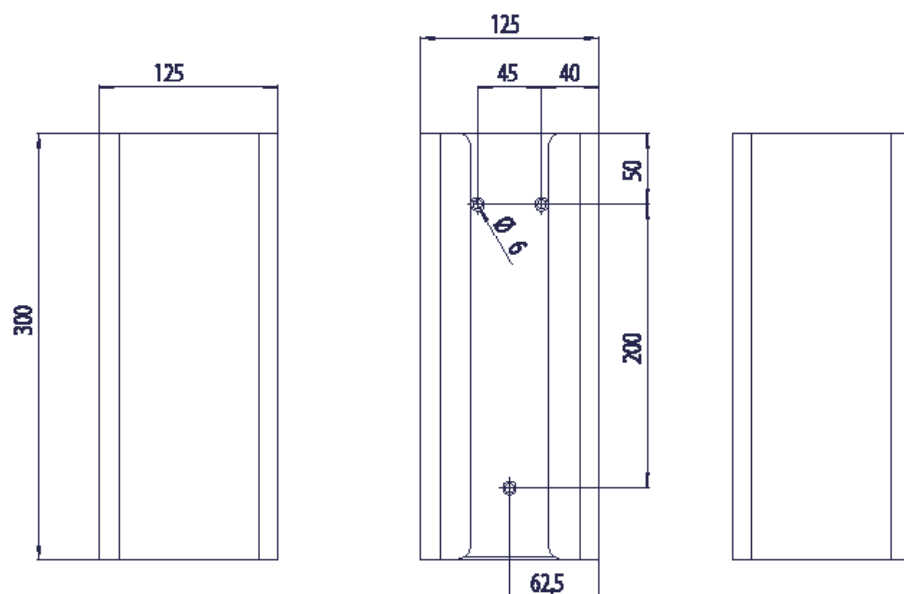

PRODUKT-DATENBLATT

Reserve-Rollenhalter für 3 Rollen, Edelstahl ONE Kupfer KU-393

Ausschreibungstext

Reserve-Rollenhalter für 3 Rollen, Serie PROOX ONE
Kupfer

Abmessungen B x H x T: 125 x 300 x 125 mm

Reserve-Rollenhalter für 3 Rollen PROOX ONE Kupfer.
Für Wandmontage. PVD Beschichtung. Front 1,5 mm
Materialstärke.