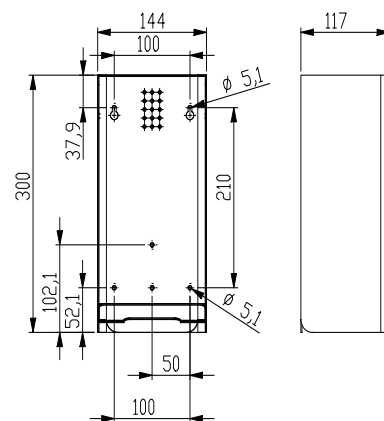

### WC-Papier Einzelblattspender ONE Messing ME-310

#### Ausschreibungstext

WC-Papier Einzelblattspender ONE Messing

Abmessungen BxHxT: 144 x 300 x 117 mm,  
Front 1,5 mm Materialstärke.

WC-Papier Einzelblattspender ONE Messing, aus  
Edelstahl mit PVD-Beschichtung in Messing. Für  
Wandmontage. Oberfläche matt gebürstet. Front 1,5  
mm Materialstärke. Perforierte Füllstandanzeige mit 4  
mm Bohrungen. Verschluss von außen nicht sichtbar.  
Inkl. Schlüssel, Edelstahlschrauben und Dübel.