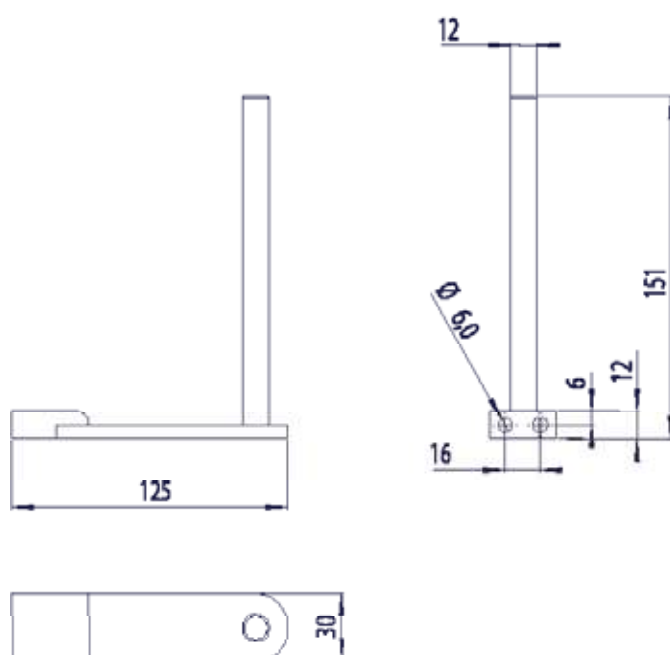

### Reserve-Rollenhalter ONE Messing ME-390

#### Ausschreibungstext

Reserve-Rollenhalter für 2 Rollen, Serie PROOX ONE  
Messing

Abmessungen BxHxT: 30 x 151 x 125 mm.

Reserve-Rollenhalter PROOX ONE Messing. Für  
Wandmontage. PVD Beschichtung. Für zwei Rollen mit  
mindestens 13 mm Kerndurchmesser. Inkl. verdeckter  
Schraubbefestigung aus Edelstahl und Dübel.