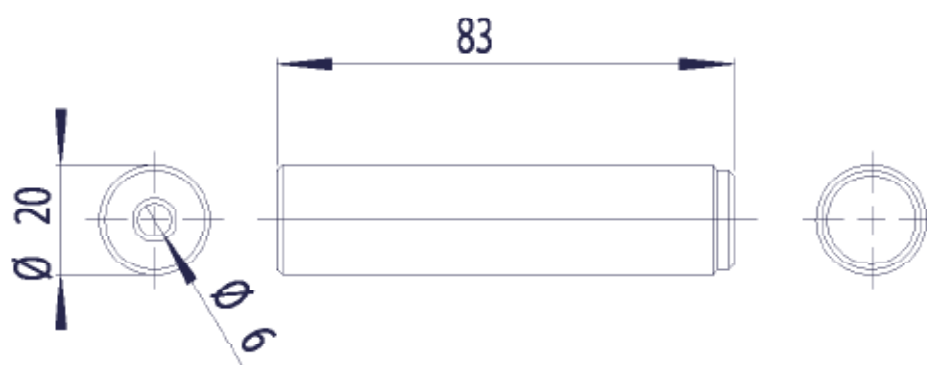

Türstopper aus Edelstahl ONE Messing ME-590

Ausschreibungstext

Türstopper, Serie PROOX ONE Messing

Abmessungen L x Ø: 83 x 20 mm.

Türstopper PROOX ONE Messing. Für Wandmontage. PVD Beschichtung. Mit robustem Dämpfer. Für diebstahlsichere Befestigung. Wird auf Adapterschraube aufgeschraubt und kann bei Bedarf mit Locktite zusätzlich verklebt werden. Inkl. Adapterschraube aus Edelstahl und Dübel.