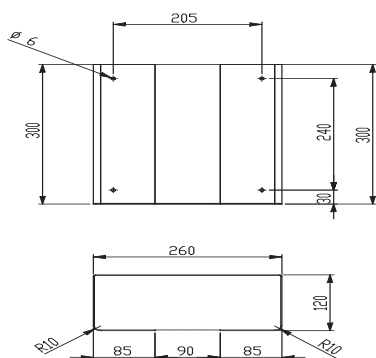

PRODUKT-DATENBLATT

Papierhandtuchspender, oben offen ONE pure PU-105

Ausschreibungstext

PROOX Papierhandtuchspender oben offen,
ONE pure, aus Edelstahl.

Abmessungen BxHxT: 260 x 300 x 115 mm.
1,5 mm Materialstärke.

Papierhandtuchspender für Papierentnahme nach
oben. Für Aufputzmontage. Oberfläche matt gebürstet.
Fassungsvermögen für ca. 300-400 Stück bei Papier-
handtüchern mit Z-Falzung. Inkl. Edelstahlschrauben
und Dübel.