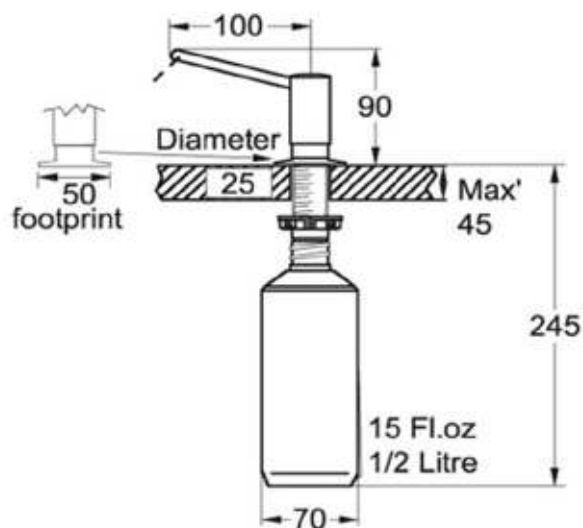

PRODUKT-DATENBLATT

Tisch-Seifenspender klein ONE pure PU-148-CR

Ausschreibungstext

PROOX Tisch-Seifenspender klein ONE pure,
aus Messing, verchromt.

Abmessungen ØxH: Ø 50 mm x 90 mm.
Bohrdurchmesser: 25 mm

Tischseifenspender für Waschtisch-Montage. Aus-
lauf: 100 mm. Hochglanzverchromter Lotionspender
mit funktionalem Design und Kunststoffpumpe.
Kann zur Reinigung - oder Befüllung - von oben
entnommen werden. Fassungsvermögen des Nach-
füllbehälters ca. 0,5 Liter. Inkl. Montagezubehör.

weitere Produktempfehlungen

Papiertuchspender
PU-100

Abfallbehälter
PU-200

WC-Rollenhalter
PU-300

WC-Bürstenhalter
PU-500

Gesichtstuchspender
PU-390