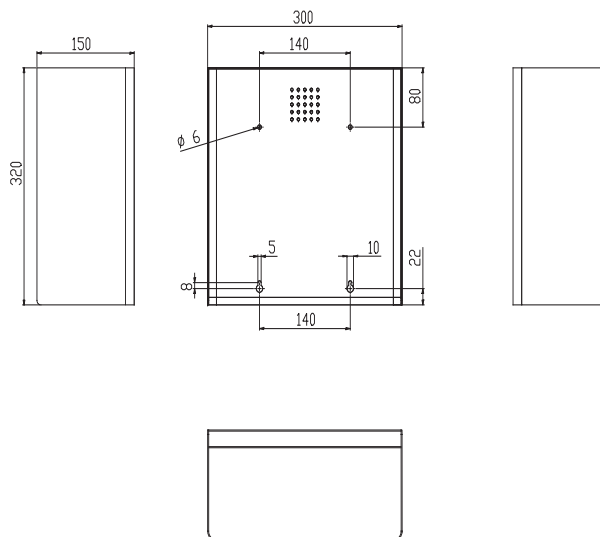

#### Ausschreibungstext

kleiner Abfallbehälter  
PROOX ONE pure aus Edelstahl

Abmessungen BxHxT: 300 x 320 x 150 mm.  
Front 1,5 mm Materialstärke.

Kleiner Abfallbehälter 300x320x150 mm PROOX ONE pure. Für Wandmontage. Aus Edelstahl. Oberfläche matt gebürstet. Front 1,5 mm Materialstärke. Perforierte Gestaltungsfläche mit 4 mm Bohrungen. Integrierte Sackhalterung. Fassungsvermögen ca. 14 Liter. Inkl. Edelstahlschrauben und Dübel.