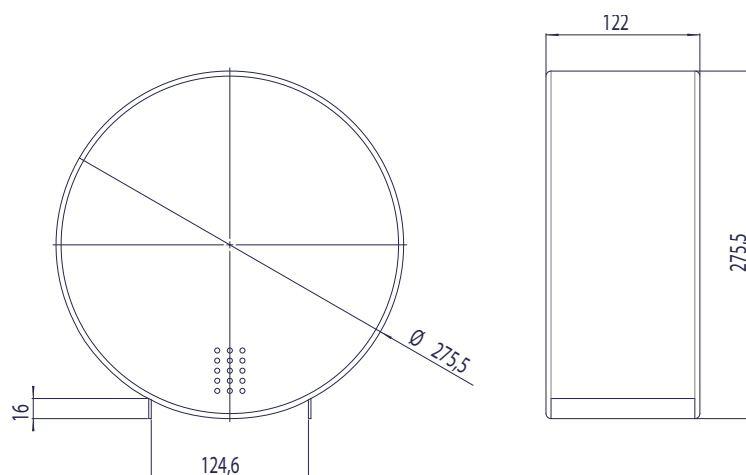

WC-Grossrollenhalter ONE pure PU-350

Ausschreibungstext

PROOX WC-Grossrollenhalter ONE pure,
aus Edelstahl.

Abmessungen: Ø 275,5 x 122 mm

Für Wandmontage. Oberfläche matt gebürstet. Materialstärke 0,9 mm. Perforierte Füllstandanzeige mit 4 mm Bohrungen. Für WC-Großrollen bis max. 270 mm Durchmesser. Abrisskante bei der Entnahmeöffnung. Verschluss von außen nicht sichtbar. Inkl. Schlüssel, Edelstahlschrauben und Dübel.

weitere Produktempfehlungen

Reserve-Rollenhalter
PU-390

einf. WC-Rollenhalter
DP-380

WC-Bürstengarnitur
PU-500

Hygiene-Abfallbehälter
PU-400

Kleiderhaken
PU-560