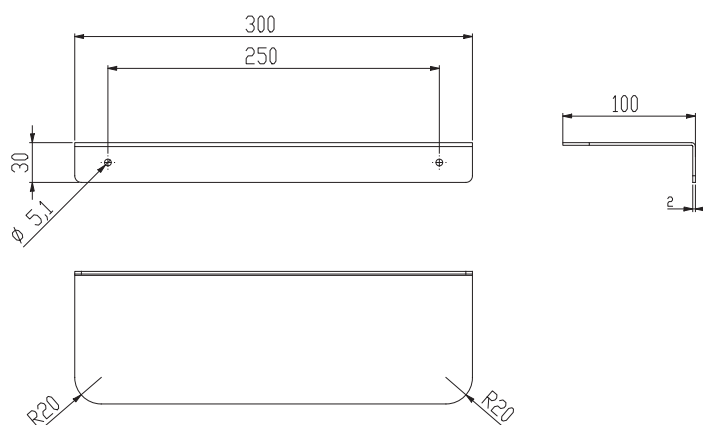

Duschablage 300 mm ONE pure PU-603

Ausschreibungstext

Duschablage 300 mm
PROOX ONE pure aus Edelstahl

Abmessungen BxHxT: 300 x 30 x 100 mm

Duschablage 300mm PROOX ONE pure aus 2mm
Edelstahl, matt gebürstet, 300 mm Länge. Inkl. Edel-
stahlschrauben und Dübel.