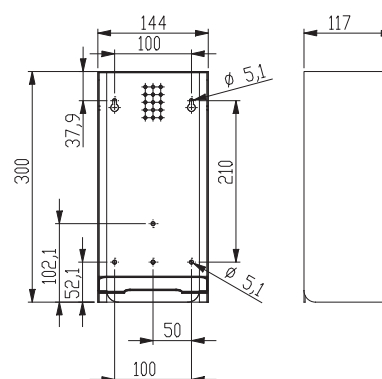

WC-Papier Einzelblattspender Serie ONE snow fall SF-310

Ausschreibungstext

WC-Papier Einzelblattspender PROOX ONE snowfall, aus Edelstahl mit weißer Pulverbeschichtung

Abmessungen BxHxT: 144 x 300 x 117 mm.
Front 1,5 mm Materialstärke.

WC-Papier Einzelblattspender PROOX ONE snowfall. Für Aufputzmontage. Aus Edelstahl mit weißer Pulverbeschichtung in RAL-9016 mit Feinstruktur. Abmessungen BxHxT: 143 mm x 300mm x 116 mm. Front 1,5 mm Materialstärke. Perforierte Gestaltungsfäche mit 4 mm Bohrungen. Fassungsvermögen ca. 650 Blatt. Verschluss von aussen nicht sichtbar. Inkl. Schlüssel, Edelstahlschrauben und Dübel.