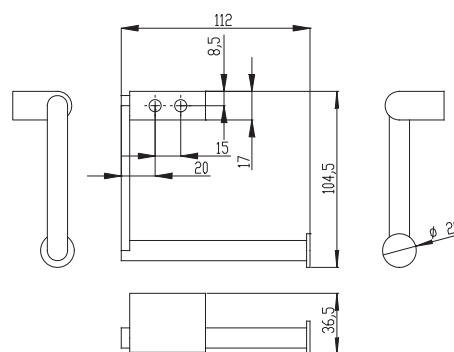

### einfacher WC-Rollenhalter Serie ONE snow fall SF-380

#### Ausschreibungstext

Einfacher WC-Rollenhalter PROOX ONE snowfall aus Edelstahl, mit weißer Pulverbeschichtung

Abmessungen BxHxT: 112 x 104,5 x 36,5 mm.

Einfacher WC-Rollenhalter PROOX ONE snowfall. Für Wandmontage. Aus Edelstahl mit schwarzer Pulverbeschichtung in RAL-9005. Für Rollen bis maximal 105 mm Breite und mindestens 17 mm Kerndurchmesser. Inkl. verdeckter Schraubbefestigung aus Edelstahl und Dübel.