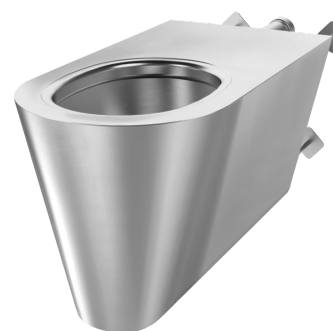

WC 700 S TC wandhängend vandalengeschützt

Artikelnummer: ADL-160710

- Wandhängendes Tiefspül-WC für Hinterwandmontage über begehbaren Versorgungsraum.
- Mit verlängertem Becken 700 mm für komfortable Nutzung durch bewegungseingeschränkte Personen.
- Bakteriostatischer Edelstahl Werkstoff 1.4301.
- Oberfläche satiniert.
- Materialstärke: 1,5 mm.
- Tiefgezogenes Becken ohne Schweißnähte für einfache Reinigung und optimale Hygiene.
- Pflegeleicht durch gerundete Kanten und polierte Beckeninnenseite.
- Mit verdecktem, umlaufenden Spülrand.
- Spülrohranschluss waagrecht Ø 55 mm.
- Abgang waagrecht Ø 100 mm.
- Wasserersparnis: Betrieb mit Spülmengen ab 4 l möglich.
- Zuschneidbare Gewindestange 200 mm (andere Längen auf Anfrage).
- Körper unten geschlossen.
- CE-Kennzeichnung. Spülverhalten mit Spülmenge 4 l gemäß EN 997.
- Gewicht: 16,5 kg