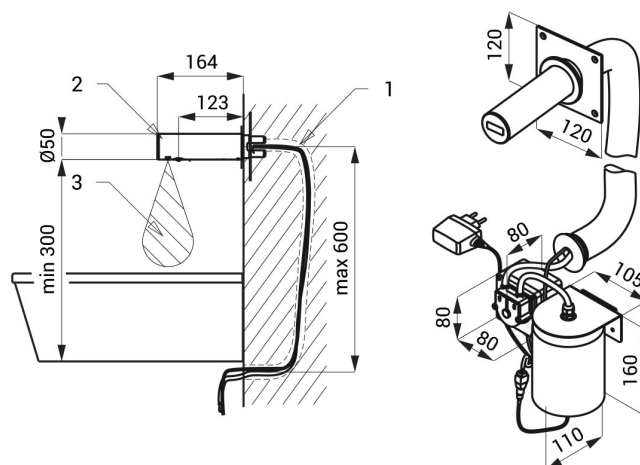

Automatischer Wandseifenspender aus Edelstahl schwarz, mit 1 L Seifenbehälter, 230V AC

Artikelnummer: SLZN-83EV

- aus Edelstahl, schwarz beschichtet
- einfaches Nachfüllen der Seife
- reagiert auf die Hände im aktiven Sensorbereich
- Laufzeit justierbar von 1,3 Sek. bis 13 Sek., werksmässig 2,6 Sek.
- Behälter für Flüssigseife 1 L
- Nutzungsparameter justierbar mit Fernbedienung SLD 03

- 1 - Seifenzufuhr und Anschlusskabel
für Elektronik 24 V DC im Rohr
2 - Edelstahl Auslaufarm
mit Elektronik
3 - Aktivbereich