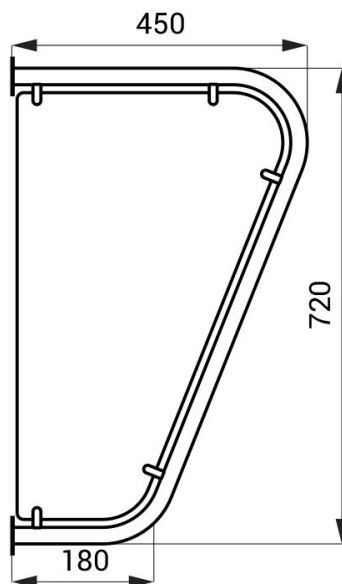

Edelstahl Schamwand

Artikelnummer: ASA-SLZN-13

- Edelstahl Schamwand für die Montage zwischen Urinalen
- Material AISI - 304
- Komplett aus Edelstahl – Innenwand matt, Rahmen poliert
- Abmessungen: 720 x 450 x 180 mm