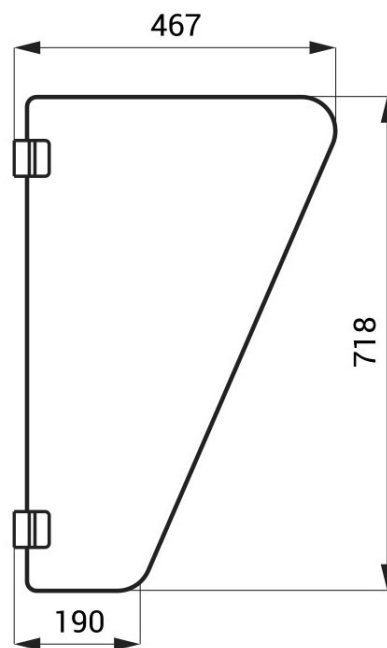

Schamwand HPL Laminat

Artikelnummer: ASA-SLZN-14

- Kunststoff Schamwand für die Montage zwischen Urinalen
- Material Laminat HPL (Stärke 12 mm)
- Oberfläche Innenwand Weiß
- Plattenhalter aus Edelstahl AISI - 304
- Abmessungen: 718 x 467 x 190 mm