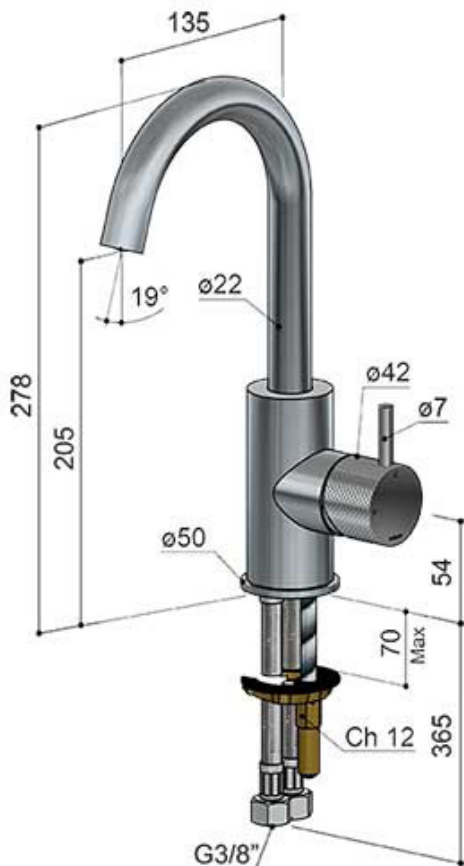

Waschtisch-Einhandbatterie mit Schwenkauslauf

Artikelnummer: HOB-CX004

- Waschtisch-Einhandbatterie
- Mit Schwenkauslauf
- Für Kalt- und Warmwasser
- In verschiedenen Farben erhältlich

CR - chrom

GN - nickel gebürstet

NI - nickel glänzend

NB - messing poliert

BB - messing gebürstet

AB - messing gealtert

WH - matt weiss

BC - kupfer gebürstet

RG - rose gold

BL - matt schwarz

Al - eisen gealtert

BK - schwarz chrom

NBP - messing poliert

BBP - messing gebürstet

BCP - kupfer gebürstet