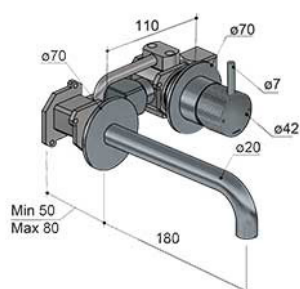

UP-Waschtisch-Einhandbatterie mit 18 cm Auslauf

Artikelnummer: HOB-CX005-18

- Waschtisch-Einhandbatterie
- Mit 18 cm Auslauf
- Für Kalt- und Warmwasser
- In verschiedenen Farben erhältlich

HBCB005

CX005EXT18

CR - chrom

GN - nickel gebürstet

NI - nickel glänzend

NB - messing poliert

BB - messing gebürstet

AB - messing gealtert

WH - matt weiss

BC - kupfer gebürstet