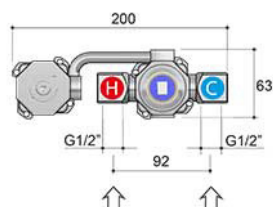

UP-Waschtisch-Einhandbatterie mit 18 cm Auslauf

Artikelnummer: HOB-CX005-18

- Waschtisch-Einhandbatterie
- Mit 18 cm Auslauf
- Für Kalt- und Warmwasser
- In verschiedenen Farben erhältlich

HBCB005

CX005EXT18

CR - chrom

GN - nickel gebürstet

NI - nickel glänzend

NB - messing poliert

BB - messing gebürstet

AB - messing gealtert

WH - matt weiss

BC - kupfer gebürstet