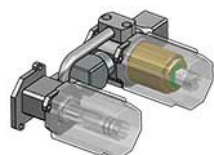

UP-Waschtisch-Einhandbatterie mit 25 cm Auslauf

Artikelnummer: HOB-CX005-25

- Waschtisch-Einhandbatterie
- Mit 25 cm Auslauf
- Für Kalt- und Warmwasser
- In verschiedenen Farben erhältlich

HBCB005

CX005EXT25

CR - chrom

GN - nickel gebürstet

NI - nickel glänzend

NB - messing poliert

BB - messing gebürstet

AB - messing gealtert

WH - matt weiss

BC - kupfer gebürstet

RG - rose gold

BL - matt schwarz

AI - eisen gealtert

BK - schwarz chrom

NBP - messing poliert

BBP - messing gebürstet

BCP - kupfer gebürstet