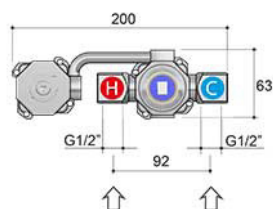

UP-Waschtisch-Einhandbatterie mit 25 cm Auslauf

Artikelnummer: HOB-CX005-25

- Waschtisch-Einhandbatterie
- Mit 25 cm Auslauf
- Für Kalt- und Warmwasser
- In verschiedenen Farben erhältlich

HBCB005

CX005EXT25

CR - chrom

GN - nickel gebürstet

NI - nickel glänzend

NB - messing poliert

BB - messing gebürstet

AB - messing gealtert

WH - matt weiss

BC - kupfer gebürstet

RG - rose gold

BL - matt schwarz

AI - eisen gealtert

BK - schwarz chrom

NBP - messing poliert

BBP - messing gebürstet

BCP - kupfer gebürstet