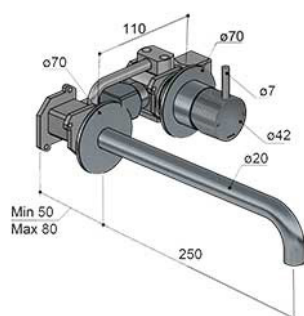

UP-Waschtisch-Einhandbatterie mit 25 cm Auslauf

Artikelnummer: HOB-CX005-25

- Waschtisch-Einhandbatterie
- Mit 25 cm Auslauf
- Für Kalt- und Warmwasser
- In verschiedenen Farben erhältlich

HBCB005

CX005EXT25

CR - chrom

GN - nickel gebürstet

NI - nickel glänzend

NB - messing poliert

BB - messing gebürstet

AB - messing gealtert

WH - matt weiss

BC - kupfer gebürstet