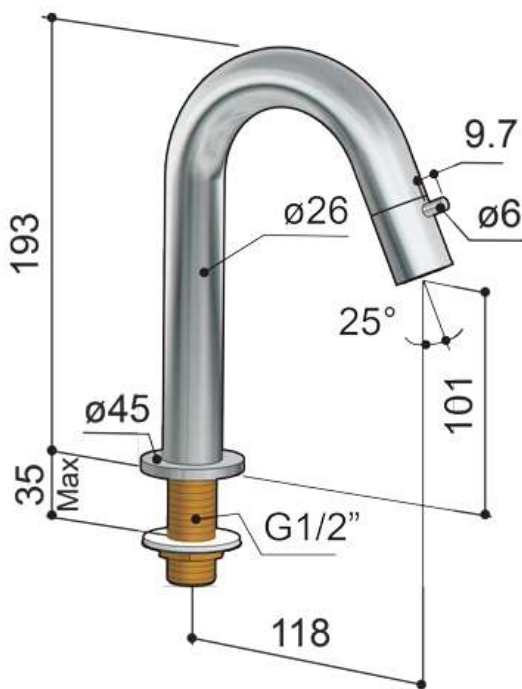

Kaltwasserventil

Artikelnummer: HOB-U001

- Kaltwasserventil
- in verschiedenen Farben erhältlich
- Für kaltes oder vorgemischtes Wasser
(Vormischer notwendig / z.B. Ref. ADL-732016.8)

CR - chrom

GN - nickel gebürstet

NI - nickel glänzend

NB - messing poliert

BB - messing gebürstet

AB - messing gealtert

WH - matt weiss

BC - kupfer gebürstet

RG - rose gold

BL - matt schwarz