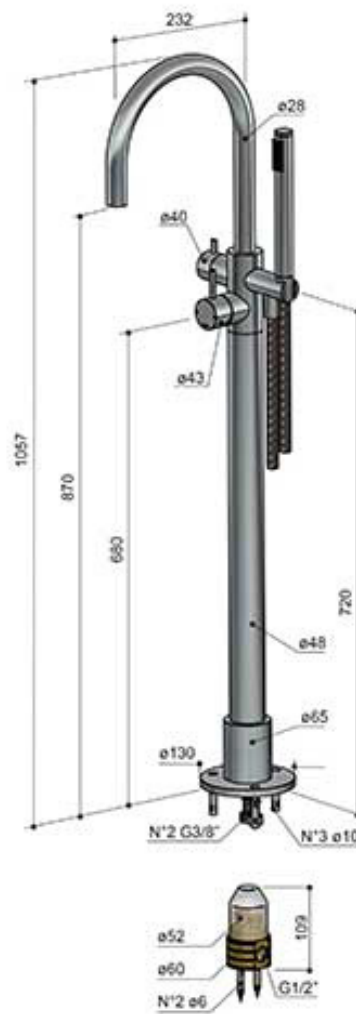

Wannenmischer für Bodenmontage mit Handbrause

Artikelnummer: HOB-AR077

- Wannenmischer für Bodenmontage
- mit Handbrause und Schlauch
- Edelstahl gebürstet
- Für Kalt- und Warmwasser

AR077EXT

B077.010