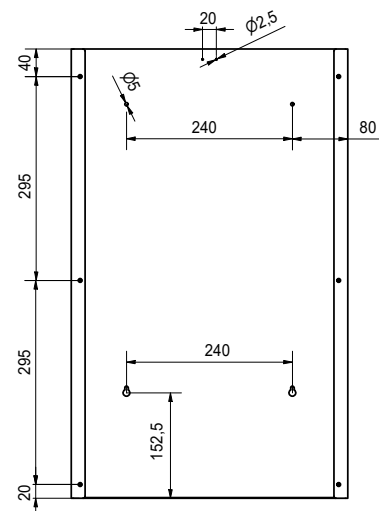

PRODUKT-DATENBLATT

Abfallbehälter 400 mm ONE pure PU-245

Ausschreibungstext

PROOX Abfallbehälter 400 mm ONE pure, aus Edelstahl.

Abmessungen BxHxT: 400 x 650x 230 mm.
Front 1,5 mm Materialstärke.

Abfallbehälter „extra large“ für Wandmontage mit 400 mm Breite. Aus Edelstahl. Front 1,5 mm Materialstärke. Integrierte Sackhalterung. Fassungsvermögen ca. 60 Liter. Inkl. Edelstahlschrauben und Dübel.