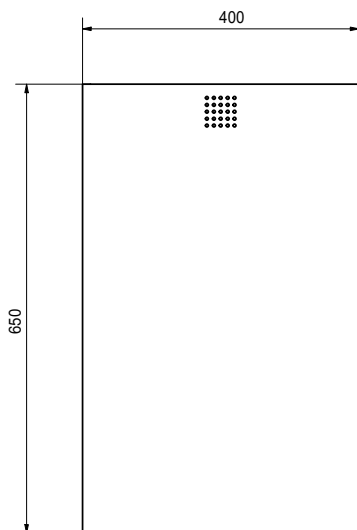

PRODUKT-DATENBLATT

Abfallbehälter 400 mm ONE pure PU-245

Ausschreibungstext

PROOX Abfallbehälter 400 mm ONE pure, aus Edelstahl.

Abmessungen BxHxT: 400 x 650x 230 mm.
Front 1,5 mm Materialstärke.

Abfallbehälter „extra large“ für Wandmontage mit 400 mm Breite. Aus Edelstahl. Front 1,5 mm Materialstärke. Integrierte Sackhalterung. Fassungsvermögen ca. 60 Liter. Inkl. Edelstahlschrauben und Dübel.