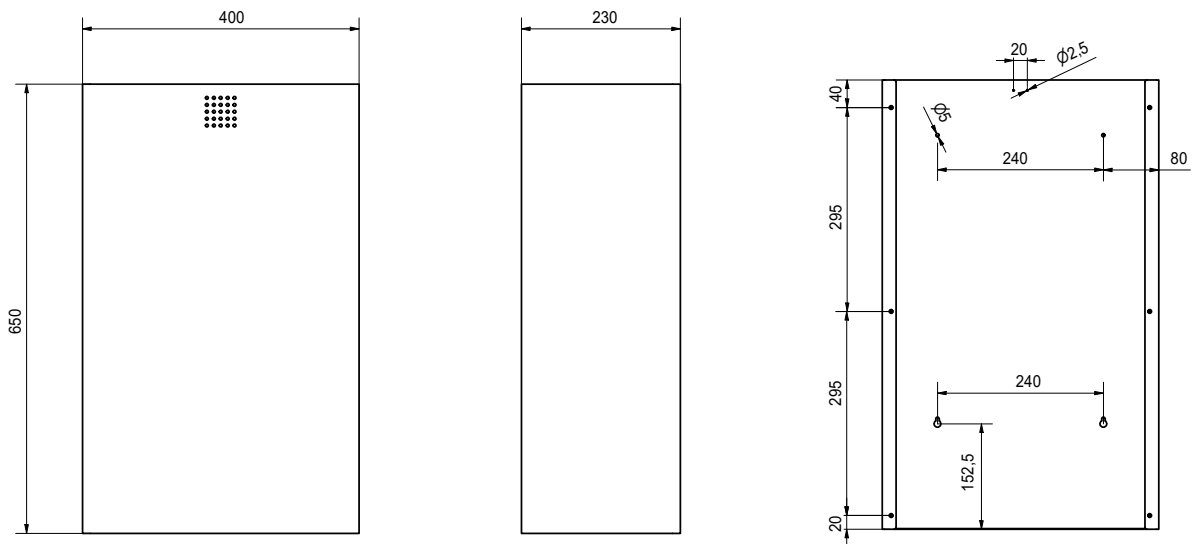

PRODUKT-DATENBLATT

Abfallbehälter 400 mm ONE snow fall SF-245

Ausschreibungstext

PROOX Abfallbehälter 400 mm ONE snow fall,
aus Edelstahl.

Abmessungen BxHxT: 400 x 650x 230 mm.
Front 1,5 mm Materialstärke.

Abfallbehälter „extra large“ für Wandmontage. Pulverbeschichtung in weiß mit Feinstruktur. Front 1,5 mm Materialstärke. Integrierte Sackhalterung. Fassungsvermögen ca. 60 Liter. Inkl. Edelstahlschrauben und Dübel.