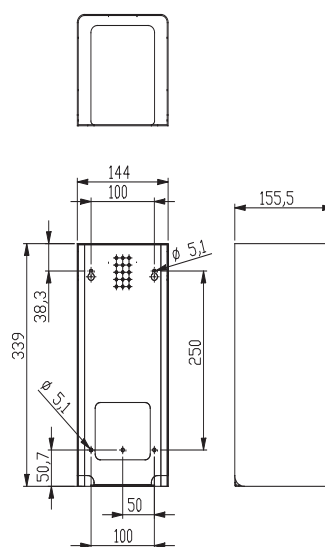

Doppelter WC-Rollenhalter ONE pure PU-305

Ausschreibungstext

Doppelter WC-Rollenhalter mit automatischer Nachrückung PROOX ONE pure aus Edelstahl

Abmessungen BxHxT: 144 x 339 x 155,5 mm,
Front 1,5 mm Materialstärke.

Doppelter WC-Rollenhalter PROOX ONE pure. Für Wandmontage. Aus Edelstahl. Oberfläche matt gebürstet. Front 1,5 mm Materialstärke. Perforierte Füllstandanzeige mit 4 mm Bohrungen. Für zwei Rollen bis max. 140 mm Breite und 140 mm Durchmesser. Zweite Rolle fällt nach Verbrauch der ersten Rolle automatisch in die untere Position. Verschluss von außen nicht sichtbar. Inkl. Schlüssel, Edelstahl-schrauben und Dübel.