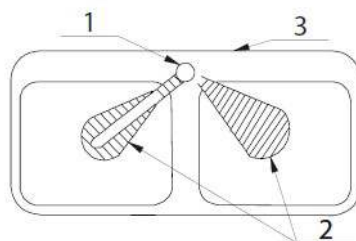

Doppelspülbecken mit Front- und Seitenschürzen aus Edelstahl, wandhängend

Artikelnummer: ASA-SLUN-06EX

- Doppelspülbecken zur Wandmontage
- Mit berührungsloser Spülbeckenarmatur
- Betriebsspannung 24 V DC
- Aussengewinde G 1/2"
- Aus AISI 304 Edelstahl matt
- Hygienespülung
- Mit Front- und Seitenschürzen
- Ohne Hahnloch (auf Anfrage möglich)
- Temperaturregulierung mit Mischer