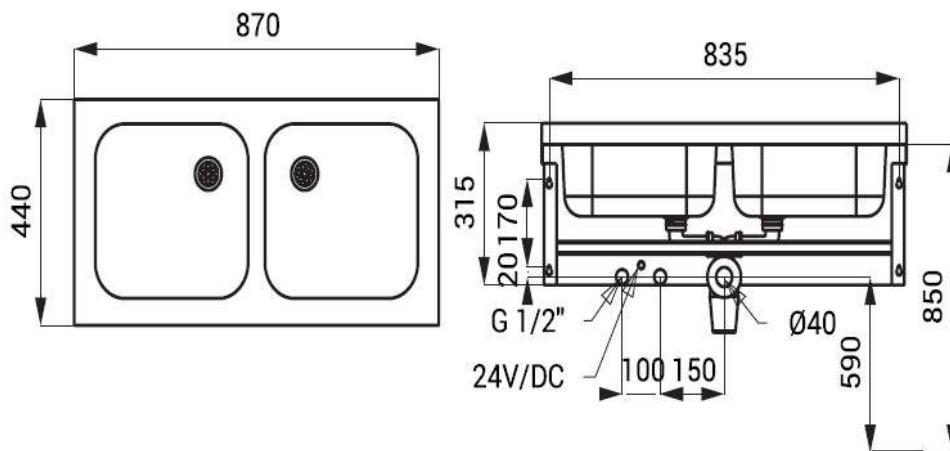

Doppelspülbecken mit Front- und Seitenschürzen aus Edelstahl, wandhängend

Artikelnummer: ASA-SLUN-06EX

- Doppelspülbecken zur Wandmontage
- Mit berührungsloser Spülbeckenarmatur
- Betriebsspannung 24 V DC
- Aussengewinde G 1/2"
- Aus AISI 304 Edelstahl matt
- Hygienespülung
- Mit Front- und Seitenschürzen
- Ohne Hahnloch (auf Anfrage möglich)
- Temperaturregulierung mit Mischer