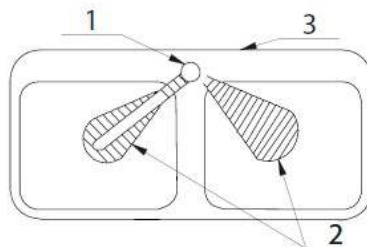

Doppelpülbecken mit Front- und Seitenschürzen aus Edelstahl, wandhängend

Artikelnummer: ASA-SLUN-06

- Doppelpülbecken zur Wandmontage
- Aus AISI 304 Edelstahl matt
- Hygienespülung
- Mit Front- und Seitenschürzen
- Ohne Hahnloch (auf Anfrage möglich)

- 1 - Berührungslose Waschtischarmatur
- 2 - Aktivbereich
- 3 - Doppelpülbecken