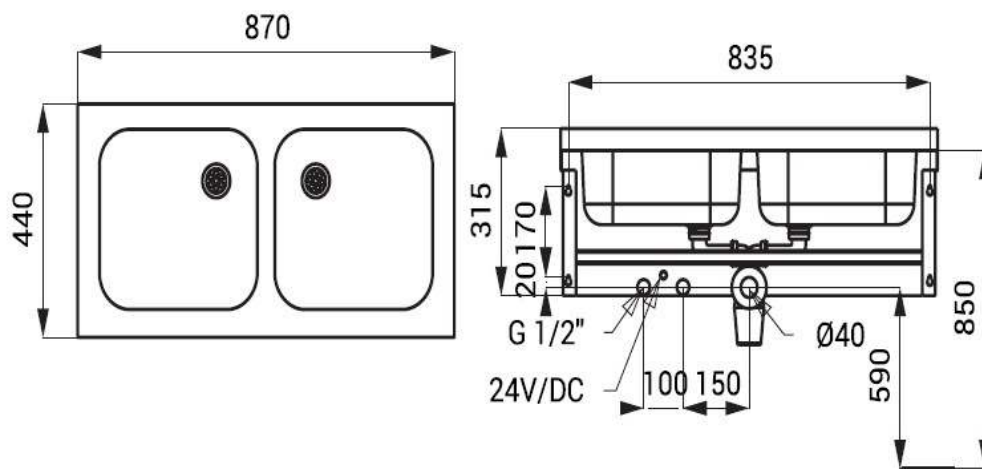

Doppelpülbecken mit Front- und Seitenschürzen aus Edelstahl, wandhängend

Artikelnummer: ASA-SLUN-06

- Doppelpülbecken zur Wandmontage
- Aus AISI 304 Edelstahl matt
- Hygienespülung
- Mit Front- und Seitenschürzen
- Ohne Hahnloch (auf Anfrage möglich)