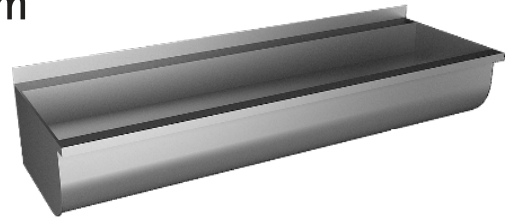

Waschrinne mit runder Mulde - L. 1250 mm Edelstahl matt

Artikelnummer: ASA-SLUN-10K

- Waschrinne für Wandmontage ohne Front- und Seitenschürzen
- AISI 304 Edelstahl matt
- Ohne Hahnloch (auf Anfrage möglich)
- Ablauföffnung für Siphon standardmässig rechts (kann auf Anfrage geändert werden)
- Sonderlängen auf Anfrage möglich (max. 1500 mm)