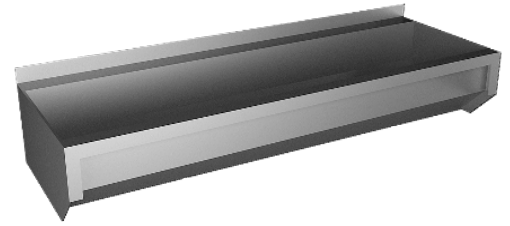

Waschrinne ohne Schürze - L. 1250 mm Edelstahl matt

Artikelnummer: ASA-SLUN-10L

- Waschrinne für Wandmontage ohne Front- und Seitenschürzen
- AISI 316L Edelstahl matt
- Ohne Hahnloch (auf Anfrage möglich)
- Ablauföffnung für Siphon standardmässig rechts (kann auf Anfrage geändert werden)
- Sonderlängen auf Anfrage möglich