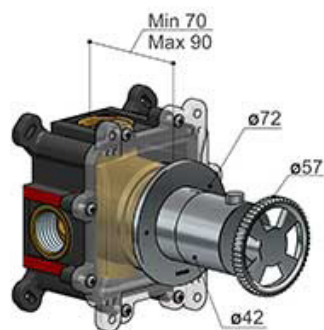

## UP-Thermostat-Brauseemischer vertikales Modul

Artikelnummer: HOB-CW7001V

- UP-Thermostat-Brauseemischer
- Vertikales Modul
- Anschluss G 3/4"
- In verschiedenen Farben erhältlich

CR - chrom

GN - nickel gebürstet

BL - matt schwarz

PVD

BBP - messing gebürstet

HBCB7001V

CW7001EXT