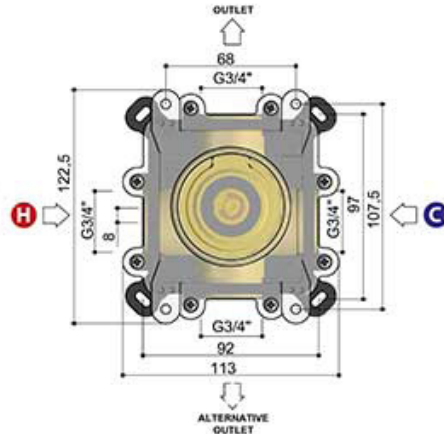

## UP-Thermostat-Brauseemischer vertikales Modul

Artikelnummer: HOB-CW7001V

- UP-Thermostat-Brauseemischer
- Vertikales Modul
- Anschluss G 3/4"
- In verschiedenen Farben erhältlich

CR - chrom

GN - nickel gebürstet

BL - matt schwarz

PVD

BBP - messing gebürstet

HBCB7001V

CW7001EXT