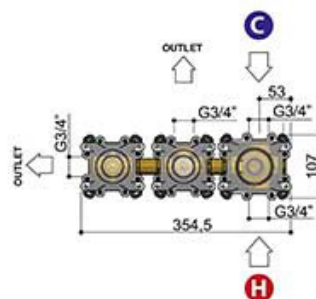

UP-Thermostat-Brauseemischer mit 2 UP-Ventilen

Artikelnummer: HOB-CW7067

- UP-Thermostat-Brauseemischer mit 2 UP-Ventilen
- Anschluss G 3/4"
- Mit Umsteller und Keramik Dichtungen von Flühs
- In verschiedenen Farben erhältlich

CR - chrom

GN - nickel gebürstet

BL - matt schwarz

PVD

BBP - messing gebürstet

HBCB7067

CW7066EXT