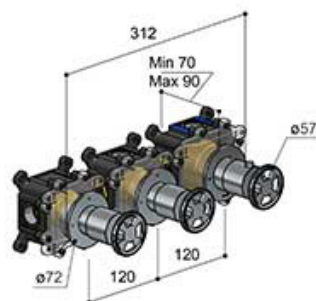

UP-Thermostat-Brauseemischer mit 2 UP-Ventilen

Artikelnummer: HOB-CW7067

- UP-Thermostat-Brauseemischer mit 2 UP-Ventilen
- Anschluss G 3/4"
- Mit Umsteller und Keramik Dichtungen von Flühs
- In verschiedenen Farben erhältlich

CR - chrom

GN - nickel gebürstet

BL - matt schwarz

PVD

BBP - messing gebürstet