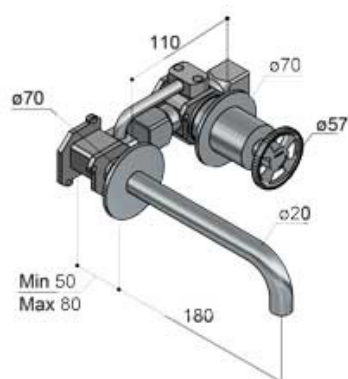

## UP-Einhandbatterie für Waschtisch Auslauf 180 mm

Artikelnummer: HOB-CW005-18

- UP-Waschtisch-Einhandbatterie
- Auslauf 180 mm
- Anschluss G 1/2"
- Zur Wandmontage
- Maximale Begrenzung des Wasserdurchflusses pro Minute: 5,7 Liter
- Mit Umsteller und Keramik Dichtungen von Flühs
- In verschiedenen Farben erhältlich

CR - chrom

GN - nickel gebürstet

BL - matt schwarz

PVD  
BBP - messing gebürstet

HBCW005

CW005EXT18...