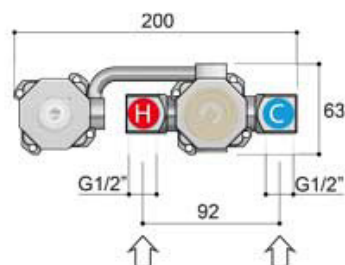

## UP-Einhandbatterie für Waschtisch Auslauf 180 mm

Artikelnummer: HOB-CW005-18

- UP-Waschtisch-Einhandbatterie
- Auslauf 180 mm
- Anschluss G 1/2"
- Zur Wandmontage
- Maximale Begrenzung des Wasserdurchflusses pro Minute: 5,7 Liter
- Mit Umsteller und Keramik Dichtungen von Flühs
- In verschiedenen Farben erhältlich

CR - chrom

GN - nickel gebürstet

BL - matt schwarz

PVD  
BBP - messing gebürstet

HBCW005

CW005EXT18...