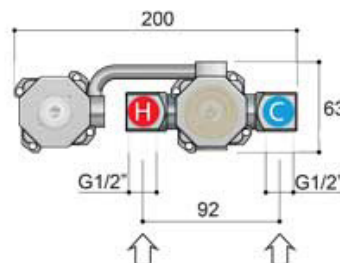

UP-Einhandbatterie für Waschtisch Auslauf 250 mm

Artikelnummer: HOB-CW005-25

- UP-Waschtisch-Einhandbatterie
- Auslauf 250 mm
- Anschluss G 1/2"
- Zur Wandmontage
- Maximale Begrenzung des Wasserdurchflusses pro Minute: 5,7 Liter
- Mit Umsteller und Keramik Dichtungen von Flühs
- In verschiedenen Farben erhältlich

CR - chrom

GN - nickel gebürstet

BL - matt schwarz

PVD
BBP - messing gebürstet

HBCW005

CW005EXT25...