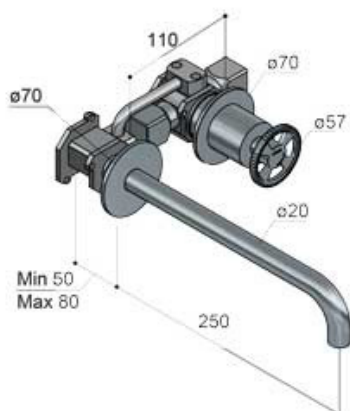

UP-Einhandbatterie für Waschtisch Auslauf 250 mm

Artikelnummer: HOB-CW005-25

- UP-Waschtisch-Einhandbatterie
- Auslauf 250 mm
- Anschluss G 1/2"
- Zur Wandmontage
- Maximale Begrenzung des Wasserdurchflusses pro Minute: 5,7 Liter
- Mit Umsteller und Keramik Dichtungen von Flühs
- In verschiedenen Farben erhältlich

CR - chrom

GN - nickel gebürstet

BL - matt schwarz

PVD
BBP - messing gebürstet

HBCW005

CW005EXT25...