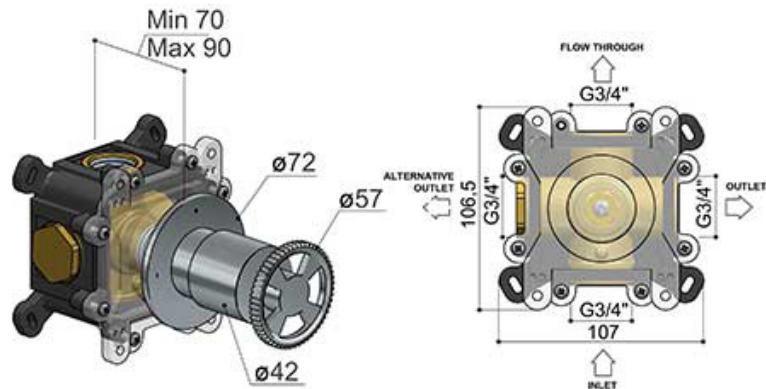

UP-Durchfluss-Ventil

Artikelnummer: HOB-CW7069

- UP-Durchfluss-Ventil
- Anschluss G 3/4"
- Mit Umsteller und Keramik Dichtungen von Flühs
- In verschiedenen Farben erhältlich

CR - chrom

GN - nickel gebürstet

BL - matt schwarz

PVD
SSP - messing gebürstet

HBCB7069

CW7068EXT