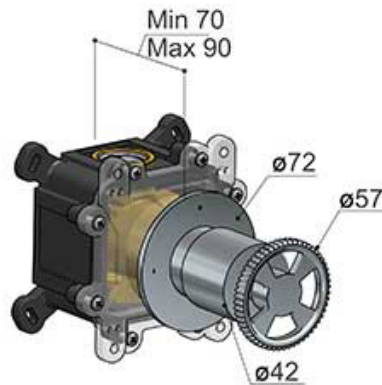

## 2-Wege UP-Umsteller mit Stoppfunktion

Artikelnummer: HOB-CW7080

- 2-Wege UP-Umsteller mit Stoppfunktion
- Anschluss G 3/4"
- Mit Umsteller und Keramik Dichtungen von Flühs
- In verschiedenen Farben erhältlich

CR - chrom

GN - nickel gebürstet

BL - matt schwarz

PVD  
SSP - messing gebürstet

HBCB7080

CW7080EXT