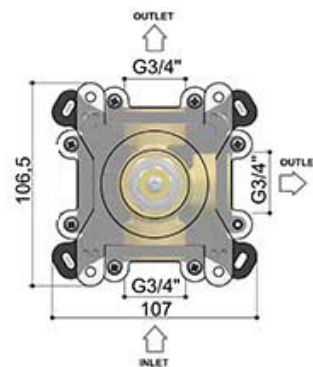

## 2-Wege UP-Umsteller mit Stoppfunktion

Artikelnummer: HOB-CW7080

- 2-Wege UP-Umsteller mit Stoppfunktion
- Anschluss G 3/4"
- Mit Umsteller und Keramik Dichtungen von Flühs
- In verschiedenen Farben erhältlich

CR - chrom

GN - nickel gebürstet

BL - matt schwarz

PVD  
SSP - messing gebürstet

HBCB7080

CW7080EXT