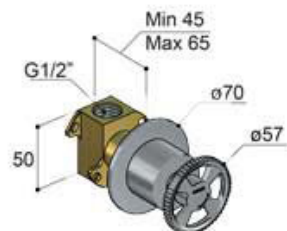

## UP-Ventil

Artikelnummer: HOB-CW010H

- UP-Ventil
- Anschluss G 1/2"
- Zur Wandmontage
- Mit Umsteller und Keramik Dichtungen von Flühs
- In verschiedenen Farben erhältlich

CR - chrom

GN - nickel gebürstet

BL - matt schwarz

PVD

BBP - messing gebürstet

HBCW010

CW010HEXT