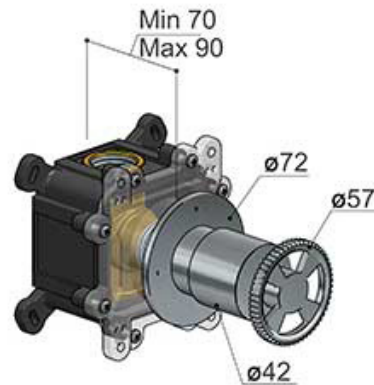

UP-Ventil

Artikelnummer: HOB-CW7068

- UP-Ventil
- Anschluss G 3/4"
- Mit Umsteller und Keramik Dichtungen von Flühs
- In verschiedenen Farben erhältlich

CR - chrom

GN - nickel gebürstet

BL - matt schwarz

PVD
SSP - messing gebürstet

HBCB7068

CW7068EXT