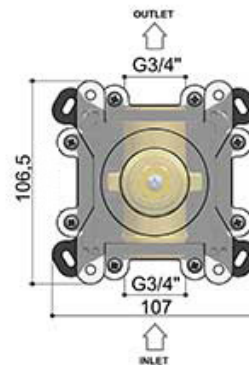

UP-Ventil

Artikelnummer: HOB-CW7068

- UP-Ventil
- Anschluss G 3/4"
- Mit Umsteller und Keramik Dichtungen von Flühs
- In verschiedenen Farben erhältlich

CR - chrom

GN - nickel gebürstet

BL - matt schwarz

PVD
SSP - messing gebürstet

HBCB7068

CW7068EXT