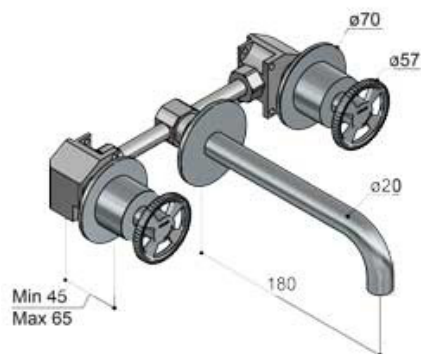

UP-Batterie für Waschtisch Auslauf 180 mm

Artikelnummer: HOB-CW005T-18

- UP-Waschtischbatterie
- Auslauf 180 mm
- Anschluss G 1/2"
- Zur Wandmontage
- Maximale Begrenzung des Wasserdurchflusses pro Minute: 5,7 Liter
- Mit Umsteller und Keramik Dichtungen von Flühs
- In verschiedenen Farben erhältlich

CR - chrom

GN - nickel gebürstet

BL - matt schwarz

PVD
BBP - messing gebürstet

HBCW005T

CW005TEXT18...