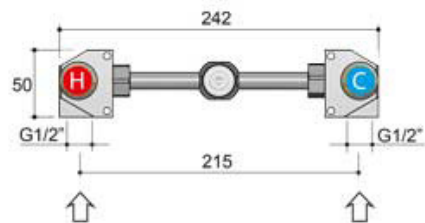

UP-Batterie für Waschtisch Auslauf 180 mm

Artikelnummer: HOB-CW005T-18

- UP-Waschtischbatterie
- Auslauf 180 mm
- Anschluss G 1/2"
- Zur Wandmontage
- Maximale Begrenzung des Wasserdurchflusses pro Minute: 5,7 Liter
- Mit Umsteller und Keramik Dichtungen von Flühs
- In verschiedenen Farben erhältlich

CR - chrom

GN - nickel gebürstet

BL - matt schwarz

PVD
BBP - messing gebürstet

HBCW005T

CW005TEXT18...