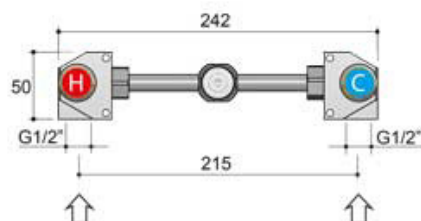

UP-Batterie für Waschtisch Auslauf 250 mm

Artikelnummer: HOB-CW005T-25

- UP-Waschtischbatterie
- Auslauf 250 mm
- Anschluss G 1/2"
- Zur Wandmontage
- Maximale Begrenzung des Wasserdurchflusses pro Minute: 5,7 Liter
- Mit Umsteller und Keramik Dichtungen von Flühs
- In verschiedenen Farben erhältlich

CR - chrom

GN - nickel gebürstet

BL - matt schwarz

PVD
BBP - messing gebürstet

HBCW005T

CW005TEXT25...