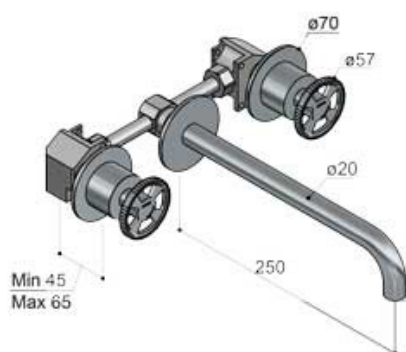

UP-Batterie für Waschtisch Auslauf 250 mm

Artikelnummer: HOB-CW005T-25

- UP-Waschtischbatterie
- Auslauf 250 mm
- Anschluss G 1/2"
- Zur Wandmontage
- Maximale Begrenzung des Wasserdurchflusses pro Minute: 5,7 Liter
- Mit Umsteller und Keramik Dichtungen von Flühs
- In verschiedenen Farben erhältlich

CR - chrom

GN - nickel gebürstet

BL - matt schwarz

PVD
BBP - messing gebürstet

HBCW005T

CW005TEXT25...