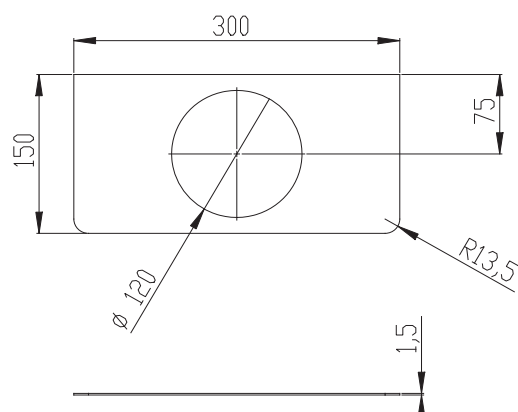

Deckel schwarz beschichtet für Abfallbehälter DP-230 Serie ONE dark passion DP-231

Ausschreibungstext

Deckel schwarz beschichtet für Abfallbehälter DP-230,
Serie ONE dark-passion

Abmessungen B x T: 300 x 150 mm.
Front 1,5 mm Materialstärke.

Deckel für Abfallbehälter DP-230. Schwarz beschichtet
mit Feinstruktur. Serie ONE dark-passion.

weitere Produktempfehlungen

Creme-Seifenspender
DP-140

Abfallbehälter
DP-200

WC-Rollenhalter
DP-300

WC-Bürstenhalter
DP-500