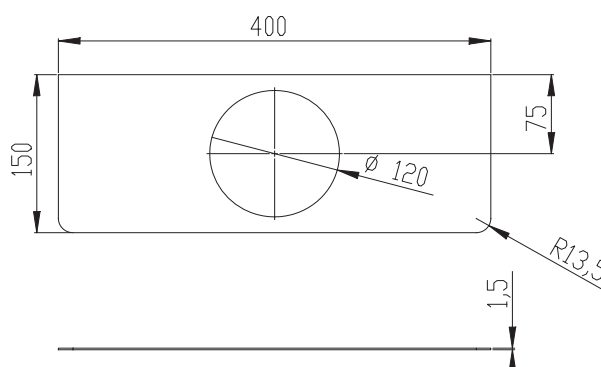

### Deckel schwarz beschichtet für Abfallbehälter DP-240 Serie ONE dark passion DP-241

#### Ausschreibungstext

Deckel schwarz beschichtet für Abfallbehälter DP-240,  
Serie ONE dark-passion

Abmessungen B x T: 400 x 150 mm.  
Front 1,5 mm Materialstärke.

Deckel für Abfallbehälter DP-240. Schwarz beschichtet  
mit Feinstruktur. Serie ONE dark-passion.