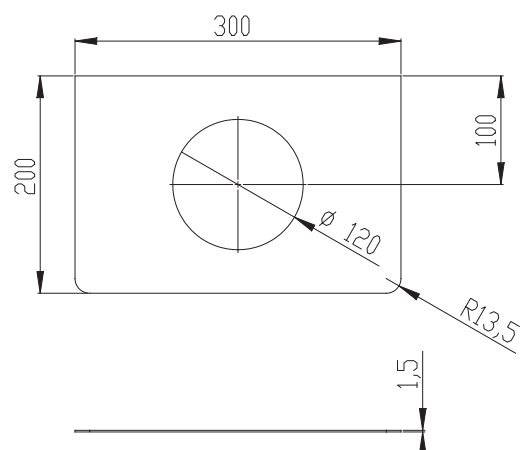

### Deckel für Abfallbehälter PU-200

ONE pure

PU-201

#### Ausschreibungstext

Deckel für Abfallbehälter PU-200, Serie ONE pure

Abmessungen BxT: 300 x 200 mm.

1,5 mm Materialstärke.

Deckel für Abfallbehälter PU-200. Edelstahl gebürstet. Serie ONE pure.