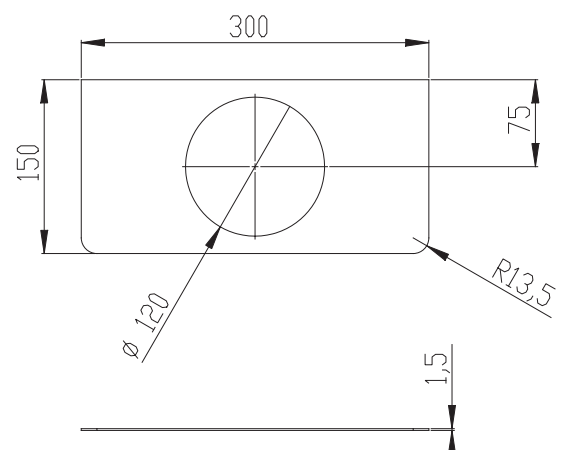

### Deckel für Abfallbehälter PU-230

ONE pure

PU-231

#### Ausschreibungstext

Deckel für Abfallbehälter PU-230, Serie ONE pure

Abmessungen BxT: 300 x 150 mm.

1,5 mm Materialstärke.

Deckel für Abfallbehälter PU-230. Edelstahl gebürstet. Serie ONE pure.