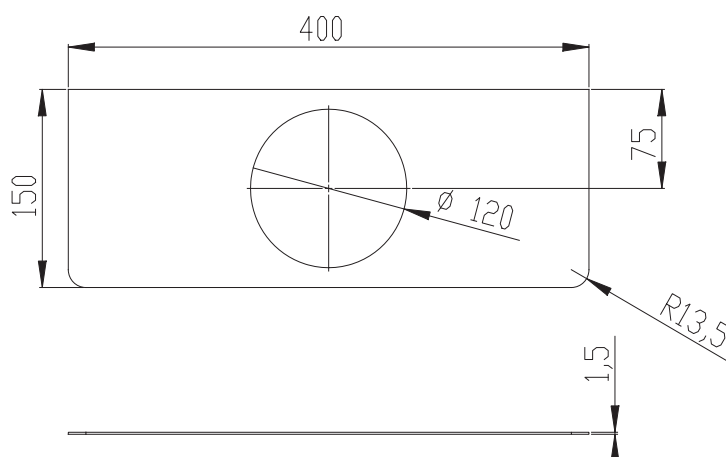

### Deckel für Abfallbehälter PU-240

ONE pure

PU-241

#### Ausschreibungstext

Deckel für Abfallbehälter PU-240, Serie ONE pure

Abmessungen BxT: 400 x 150 mm.

1,5 mm Materialstärke.

Deckel für Abfallbehälter PU-240. Edelstahl gebürstet. Serie ONE pure.